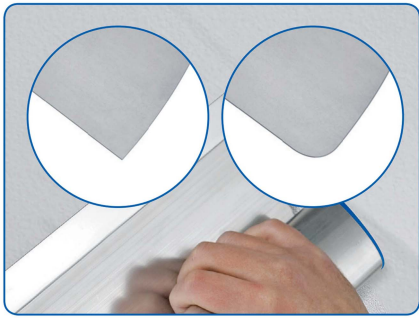

Шпатель со сменным лезвием шириной 250 мм и толщиной 0,3мм, выполненным из высоколегированной нержавеющей стали.

Упакован в гофрированную упаковку с пластиковой защитой лезвия.

Описание**Шпатель со сменными лезвиями для фасадных работ Storch 250 мм (Flachenspachtel Flexogrip AluSTAR).**

Рабочая поверхность лезвия шириной 25 см выполнена из высоколегированной нержавеющей стали.

На рисунке слева Вы видите, что у шпателя могут быть установлены сменные лезвия двух размеров:

- с толщиной 0,5 мм с острыми краями для цементно-известковых составов с большей твердостью;
- и более тонкое лезвие с толщиной 0,3 мм с закругленными краями для мягких - финишных шпатлёвок (шпаклёвок).
- Сменные лезвия у шпателя имеют пластиковую защиту!