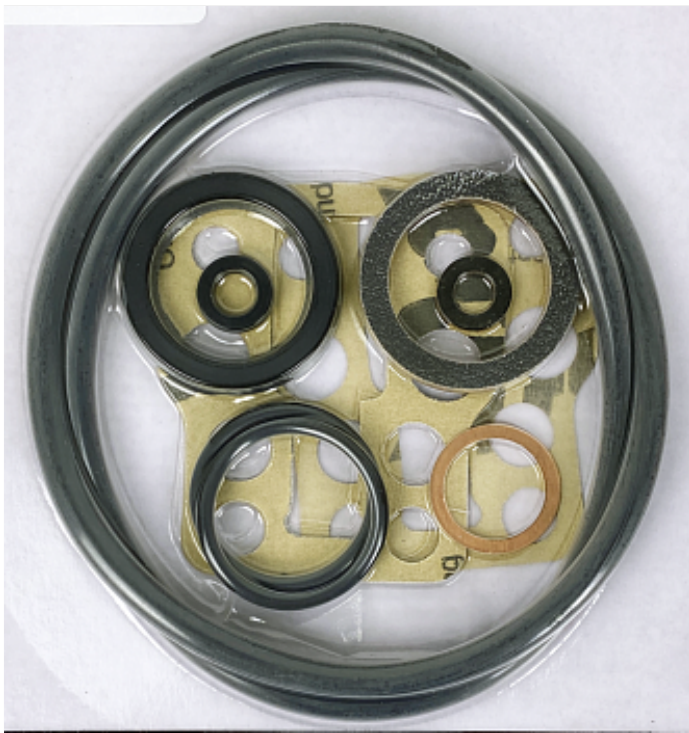

Коммерческое предложение от 28.04.24

**Ремонтный комплект воздушного
мотора ASPRO 68:1 арт.101807**Цена 1 шт. **9 450**
С НДС(20%), руб.**Характеристики**Артикул 101807
Модель 101807**Комплектация****Описание**