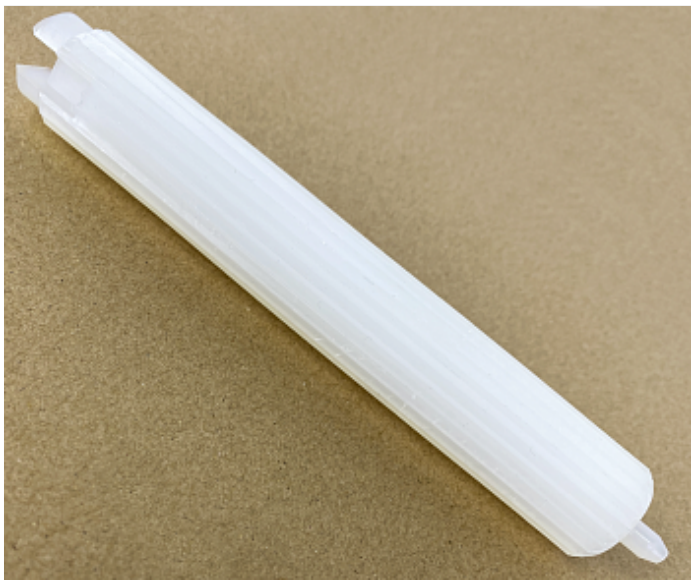

Коммерческое предложение от 29.04.24

**Опора фильтра тонкой очистки  
ASPRO 68:1 арт.101816**Цена 1 шт. **1 890**  
С НДС(20%), руб.**Характеристики**

Артикул	101816
Модель	101816
Вес нетто, кг	0,1
Вес брутто, кг	0,1