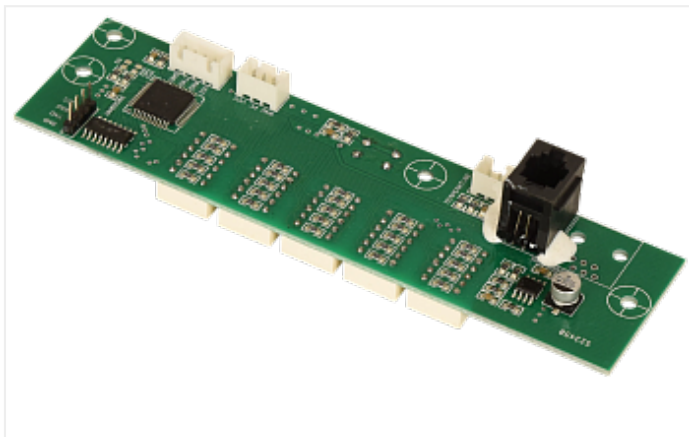

Коммерческое предложение от 27.04.24

**Плата дисплея AS-6000/7200
(цветная)**Цена 1 шт. **10 080**
С НДС(20%), руб.**Характеристики**Артикул 101151
Модель 101151**Комплектация****Описание****Доставка**